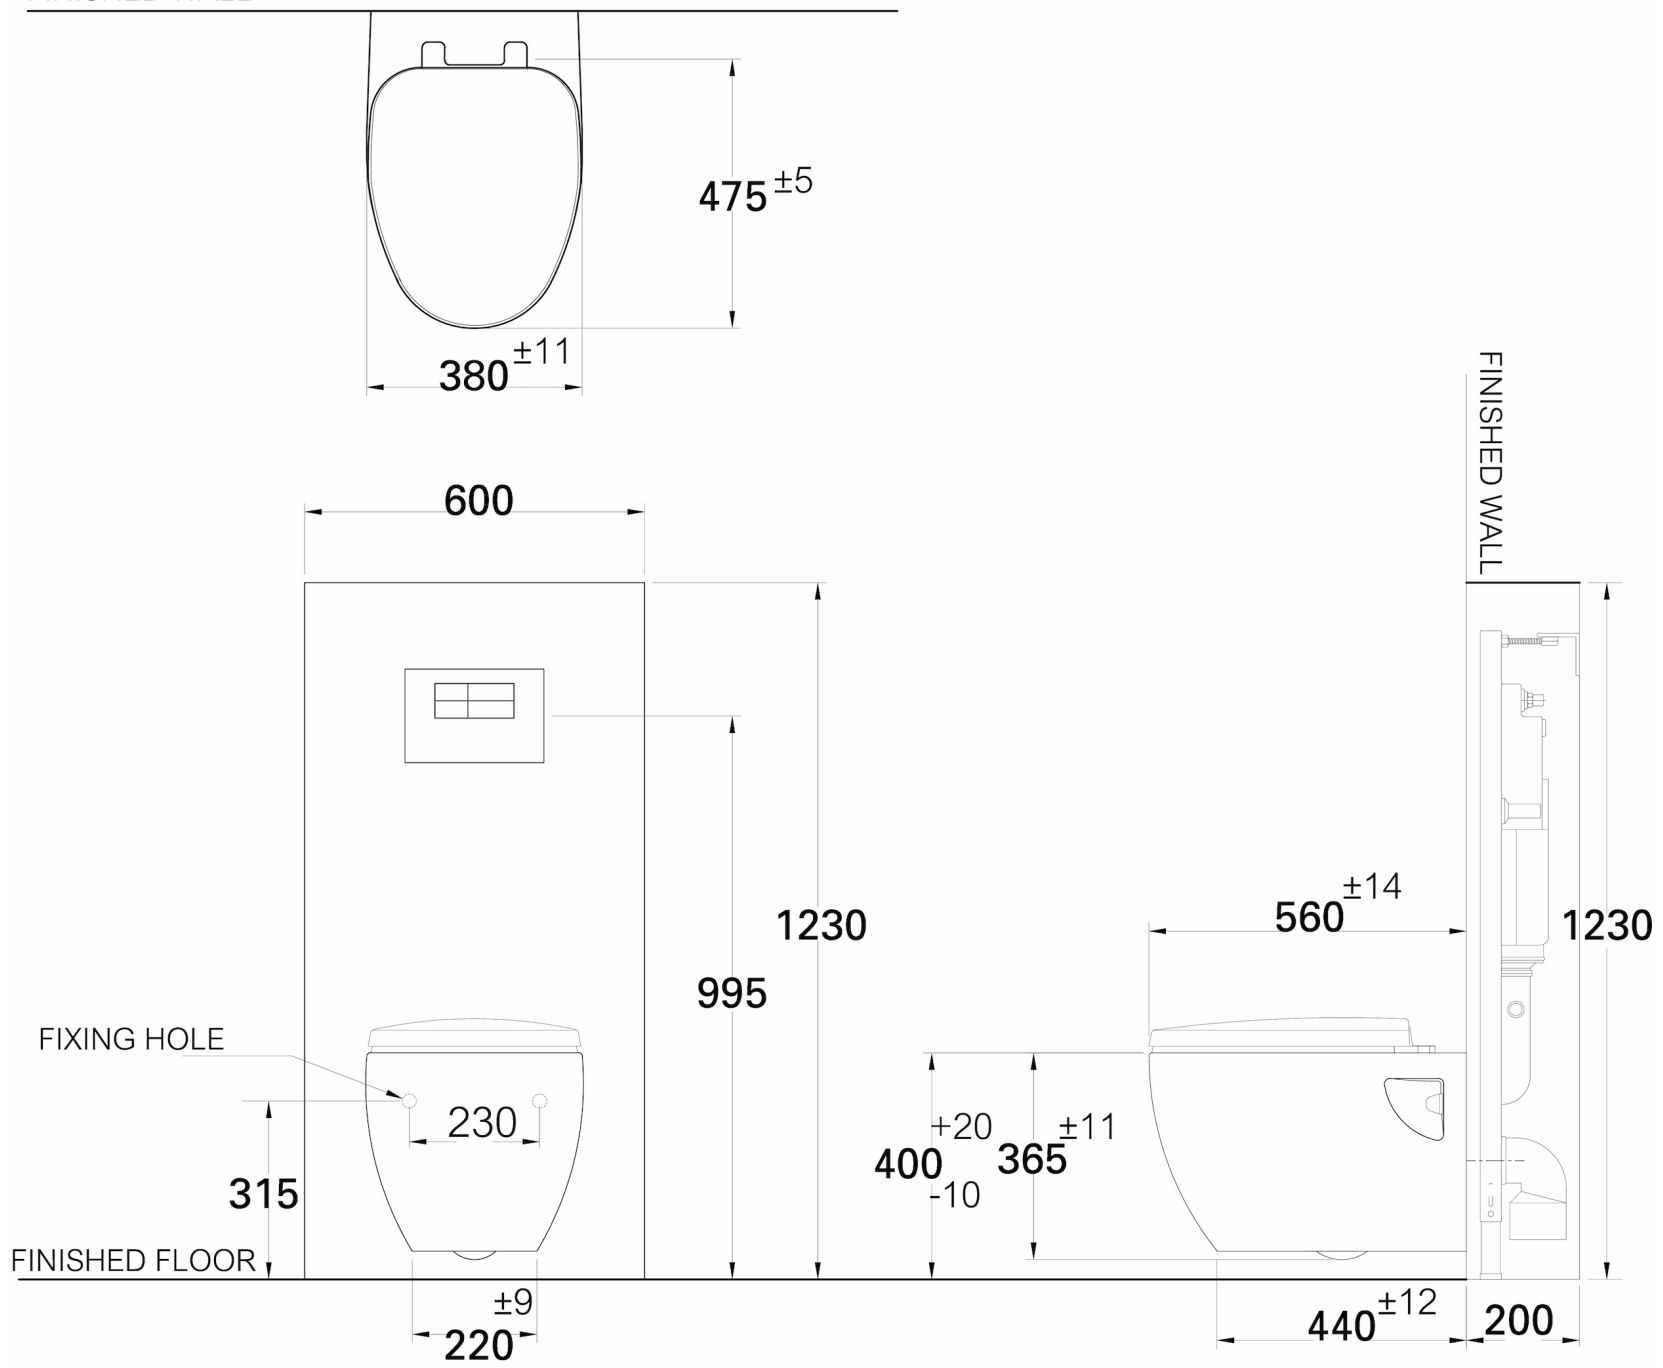

FINISHED WALL

**Dimension :** โถสุขภัณฑ์ เมื่อประกอบกับชุดอุปกรณ์กดชำระชอนผนังพร้อม  
ปุ่มกดน้ำและเฟรมติดตั้ง รุ่น SP71