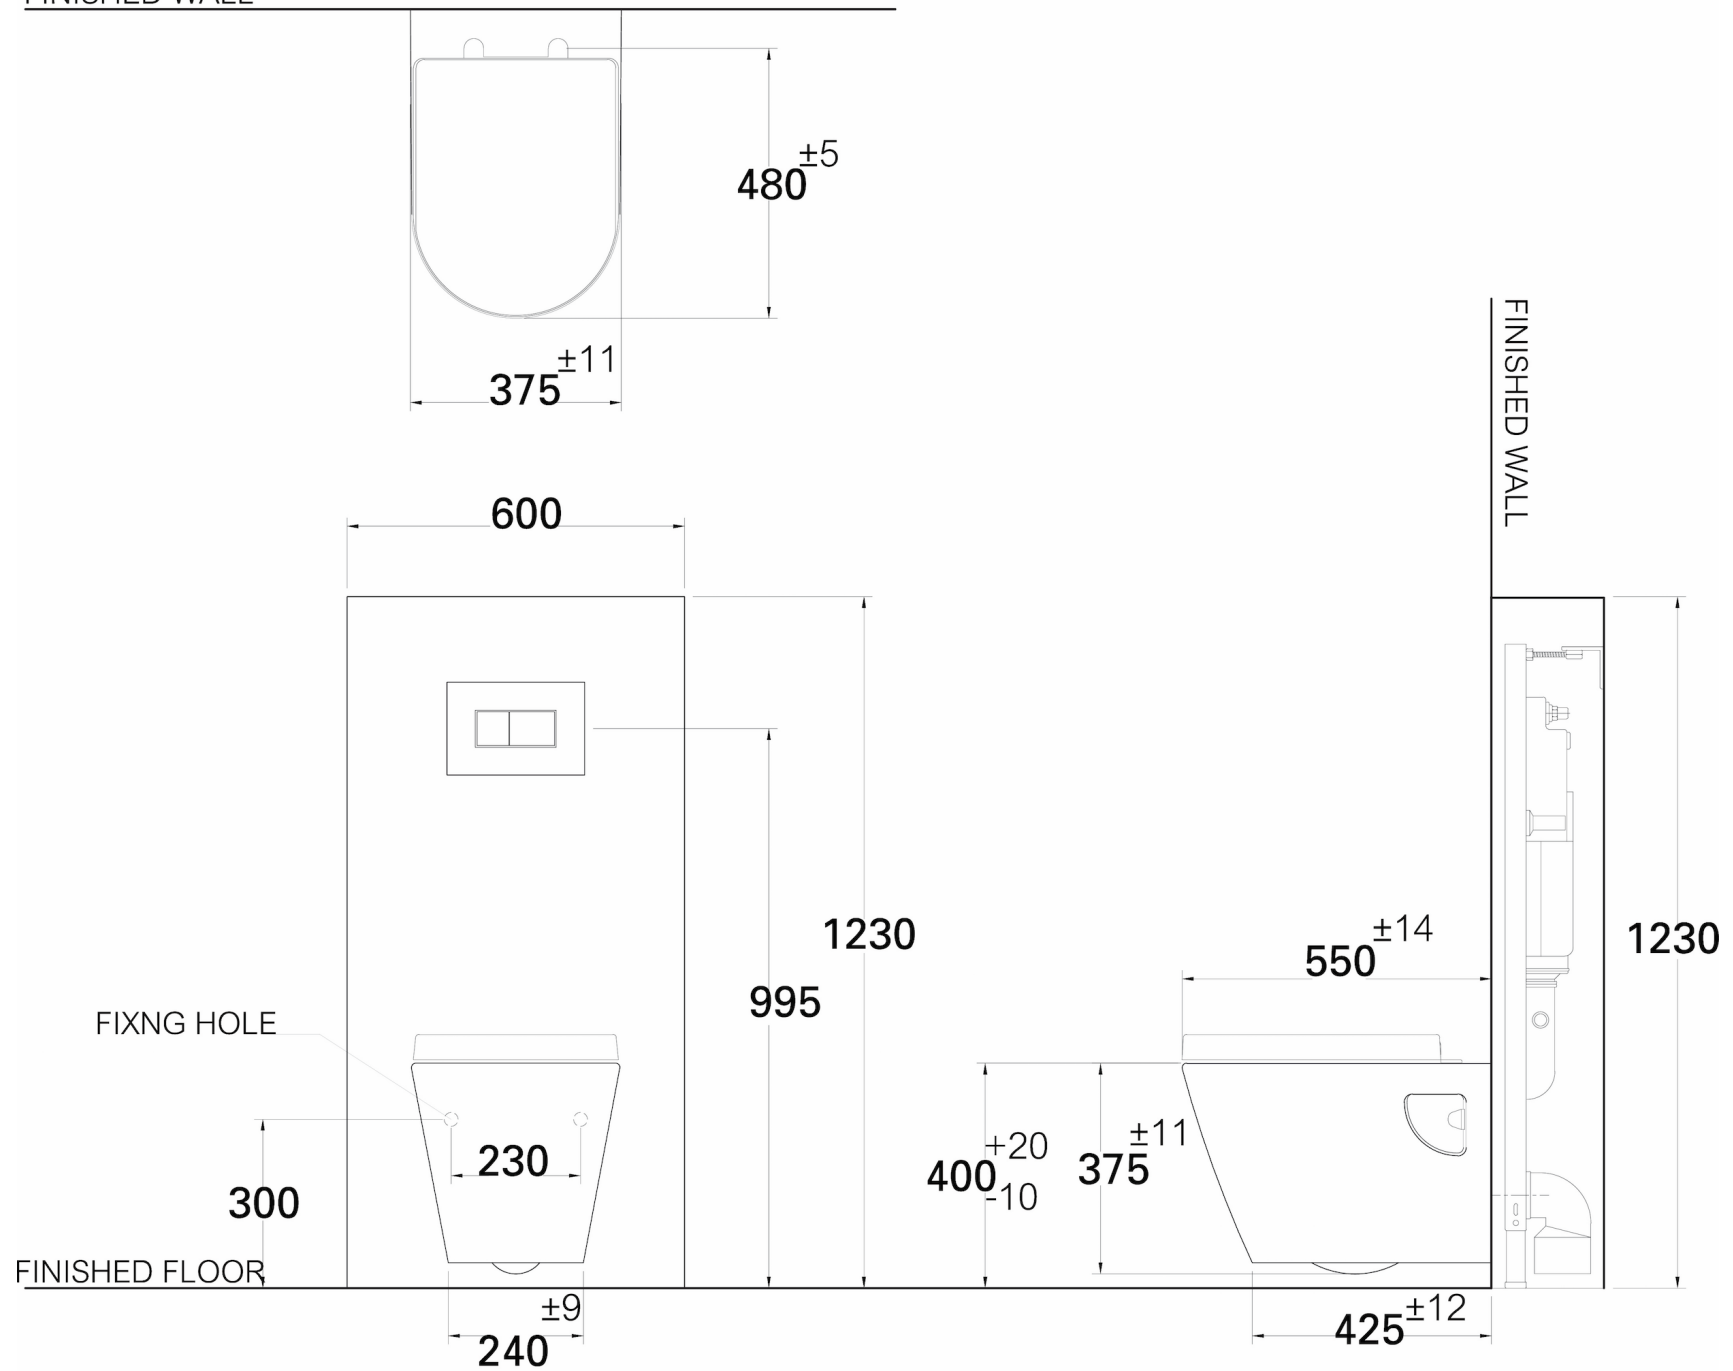

FINISHED WALL

Dimension : โทสุขภัณฑ์ เมื่อประกอบกับชุดอุปกรณ์กดชำระชอนผนังพร้อม
ปุ่มกดน้ำและเฟรมติดตั้ง รุ่น SP71